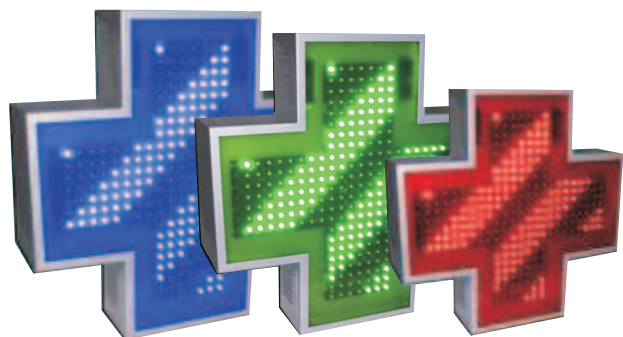

CRUCES DE FARMACIA CON DIODOS LEDS CON ANIMACIONES PROGRAMADAS y RELOJ-TEMPERATURA (según modelo)

CRUZ DE FARMACIA LEDS

MOD R02

MOD R02

COLOR	nº caras	58 x 58 cms.
ROJO	1	1.668 €
AMARILLO	2	2.225 €
VERDE	1	1.912 €
AZUL	2	2.550 €

- LED: Led de alto brillo y alta eficiencia. Regulador automático de luminosidad.
- CAJA: Aluminio lacado y metacrilato. 2 Colores estándar: Verde o gris plateado, Anticorrosión, ligera, estanca y autoventilada. Facil anclaje a pared con elemento decorativo del mismo color que la caja.
- CRUZ EN EL CENTRO CON JUEGOS DE ANIMACIONES PREGRABADAS: Gran cantidad de efectos y animaciones.
- INCLUYE GARRA DE SUJECCIÓN

CRUZ DE FARMACIA LEDS

MOD R05

MOD R05

COLOR	nº caras	50 x 50 cms.
ROJO	1	1.115 €
AMARILLO	2	1.448 €
VERDE	1	1.307 €
AZUL	2	1.745 €

- LED: Led de alto brillo y alta eficiencia. Regulador automático de luminosidad.
- CAJA: Aluminio lacado y metacrilato. 2 Colores estándar: Verde o gris plateado, Anticorrosión, ligera, estanca y autoventilada. Facil anclaje a pared con elemento decorativo del mismo color que la caja.
- CRUZ EN EL CENTRO CON JUEGOS DE ANIMACIONES PREGRABADAS: Gran cantidad de efectos y animaciones.
- INCLUYE GARRA DE SUJECCIÓN