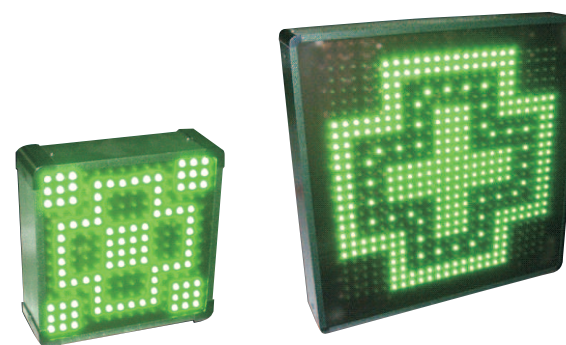

CRUCES DE FARMACIA CON DIODOS LEDS CON ANIMACIONES PROGRAMADAS y RELOJ-TEMPERATURA (según modelo)

CRUZ DE FARMACIA LEDS

MOD R02

MOD R02

COLOR	nº caras	58 x 58 cms.
ROJO	1	1.668 €
AMARILLO	2	2.225 €
VERDE	1	1.912 €
AZUL	2	2.550 €

- LED: Led de alto brillo y alta eficiencia. Regulador automático de luminosidad.
- CAJA: Aluminio lacado y metacrilato. 2 Colores estándar: Verde o gris plateado, Anticorrosión, ligera, estanca y autoventilada. Facil anclaje a pared con elemento decorativo del mismo color que la caja.
- CRUZ EN EL CENTRO CON JUEGOS DE ANIMACIONES PREGRABADAS: Gran cantidad de efectos y animaciones.
- INCLUYE GARRA DE SUJECCIÓN

CRUZ DE FARMACIA LEDS

MOD R05

MOD R05

COLOR	nº caras	50 x 50 cms.
ROJO	1	1.115 €
AMARILLO	2	1.448 €
VERDE	1	1.307 €
AZUL	2	1.745 €

- LED: Led de alto brillo y alta eficiencia. Regulador automático de luminosidad.
- CAJA: Aluminio lacado y metacrilato. 2 Colores estándar: Verde o gris plateado, Anticorrosión, ligera, estanca y autoventilada. Facil anclaje a pared con elemento decorativo del mismo color que la caja.
- CRUZ EN EL CENTRO CON JUEGOS DE ANIMACIONES PREGRABADAS: Gran cantidad de efectos y animaciones.
- INCLUYE GARRA DE SUJECCIÓN